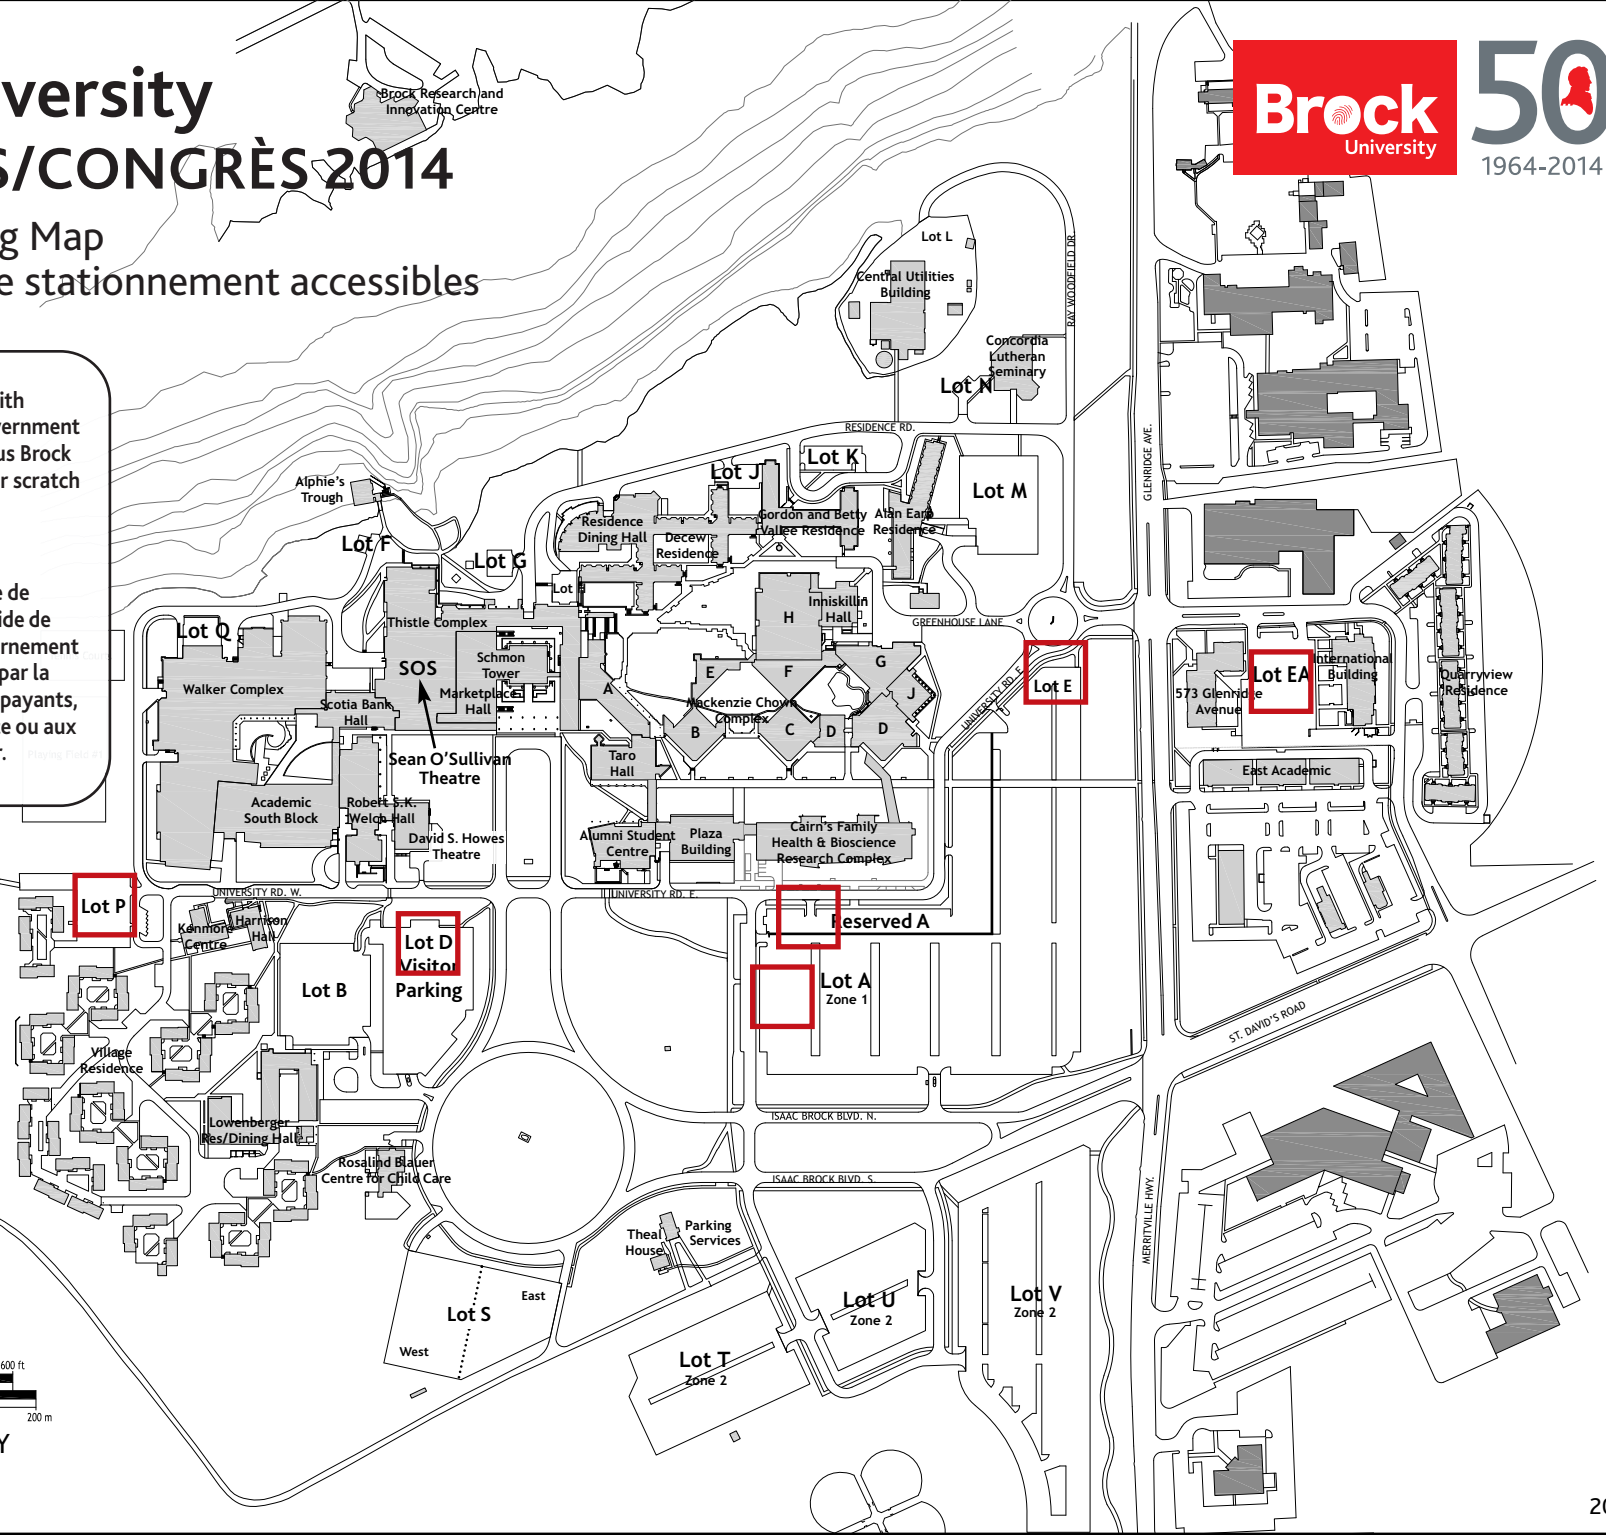

Brock University

CONGRESS/CONGRÈS 2014

Accessible Parking Map Plan des places de stationnement accessibles

Parking permitted with Ontario or other government accessible permit plus Brock parking payment, residence or scratch permit.

Stationnement autorisé aux détenteurs d'un permis valide de stationnement accessible valide de l'Ontario ou d'un autre gouvernement et d'un laissez-passer délivré par la Brock University aux usagers payants, aux congressistes en résidence ou aux porteurs d'une carte à gratter.

BROCK UNIVERSITY